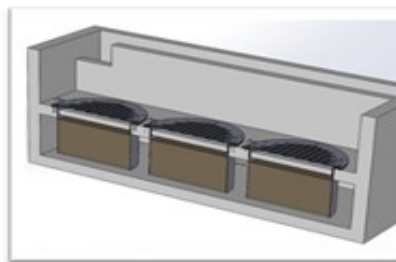

Possibilità di montaggio in parallelo

Caratteristiche tecniche:

- Flusso: 1500 L/min.
- Materiale: Polietilene ad Alta Densità
- Dimensioni:
  - Ø = 1500mm
  - h = 500 mm
- Peso riempito: +/- 210kg
- Capacità di ritenzione = +/- 55 Litri d'olio minerale puro
- Idrocarburi assorbiti: olio dielettrico di origine minerale

Tempi di consegna: 8 settimane dal ricevimento dell'ordine

Rif.: F1500 FTECH [IT] Rev. 0 Pag. 1/1	GMT - ZI Courtine - 405, rue du Grand Gigognan - 84000 Avignone - Francia Tel.: +33 (0)4.90.85.08.64 - Fax: +33 (0)4.90.25.61.10 e-mail : gmt@gmtinternational.fr / Web: www.gmtinternational.fr AKHELEC - 337 Paseo de Ferrocarril, 1º 4ª - 08860 Castelldefels – Spain Ph: +34 932 72 39 00 - M: +34 630 918 052 e-mail International: akhelec@akhelec.com / Web: www.akhelec.com	Aggiornamento: 19/03/2020 Autore: PGO