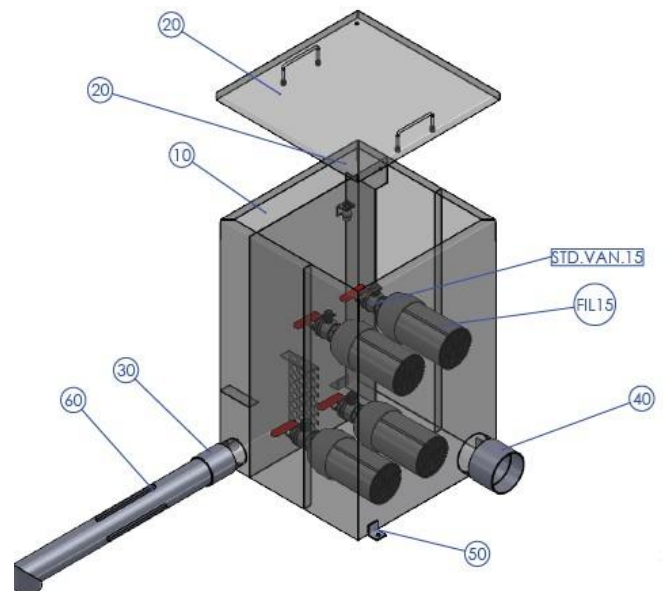

Scopo

Contenitore filtrante con filtri della gamma FILTREC preinstallati e un bypass di sicurezza. Realizzato in acciaio inox 316 per la massima durata.

È dotato di 2 sensori a galleggiante che possono essere collegati al sistema di allarme e controllo tramite un cavo schermato 4x0.5.

Quando il volume della vasca del trasformatore è sufficiente, il FBOX viene installato direttamente nella vasca, permettendo di ridurre al minimo i lavori in loco. Quando la vasca del trasformatore non ha una capacità sufficiente, il FBOX viene installato all'esterno, direttamente contro il muro della vasca, per ridurre al minimo i lavori di installazione e collegamento delle tubazioni.

Nel caso di utilizzo all'esterno della vasca, è dotato di un coperchio rimovibile. Realizzato su misura per adattarsi perfettamente ai pozzetti esistenti.

Installazione

L'insieme è preassemblato e deve essere fissato direttamente alla parete della vasca di cemento. Il tubo di uscita del FBOX deve essere collegato alla tubazione della rete di scarico. Il sensore di livello deve essere collegato al pannello di controllo del cliente.

Possibilità di fissaggio a terra (su richiesta).

Fornito con istruzioni per l'uso.

Foto

Disponibilità

1-2 settimane di studio per l'adattamento al progetto (a partire dalla ricezione dell'ordine).

Successivamente per la produzione, 3-4 settimane dalla validazione dei piani (esclusi periodi di ferie).

Rif. : FBOX FTech [IT] Rév. 1 Page 1 / 1	GMT - ZI Courtine - 405, rue du Grand Gigognan - 84000 Avignon - France Tel : +33 (0)4.90.85.08.64 e-mail : gmt@gmtinternational.fr / Web : www.gmtinternational.fr AKHELEC - 337 Paseo de Ferrocarril, 1º 4ª - 08860 Castelldefels – Spain M : +34 630 918 052 e-mail International : akhelec@akhelec.com / Web : www.akhelec.com	Aggiornamento : 12/11/2024 Autore : MNO